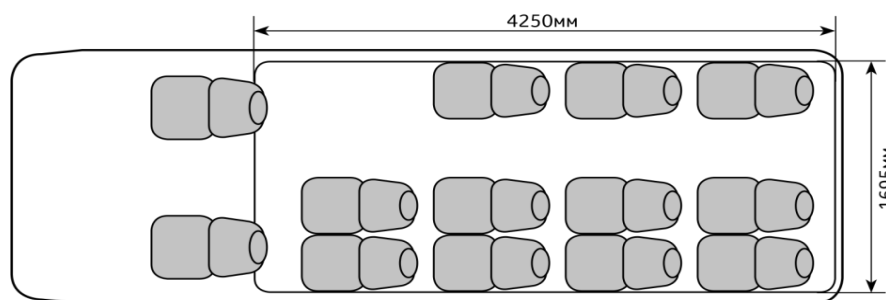

## Toyota Hiace. Безупречный снаружи-безупречный внутри.

**МІНСІЗДІККЕ  
УМТЫЛЫС  
СТРЕМИТЬСЯ  
К ЛУЧШЕМУ**

	<b>Комфорт</b>
Рекомендованная розничная цена*, тенге	10 444 000
Выгода*, тенге	-1 094 000
Новая рекомендованная розничная цена для клиента*, тенге	9 350 000
Тип кузова	12 - местный микроавтобус
Двигатель	2,7 л бензиновый VVT-i
Тип двигателя	4 - цилиндровый, рядный, 16 - клапанный DOHC
Максимальная выходная мощность (кВт (л.с.) при об./мин)	111 (151)/4800
Максимальный крутящий момент (Нм при об/мин)	241/3800
Коробка передач	5 - МКП
Максимальная скорость (км/ч)	155
Разгон 0—100 км/ч (с)	20,7
Расход топлива** (л/100км) смешанный цикл	12,4
Емкость топливного бака (л)	70
Минимальный дорожный просвет (мм)	185
Снаряженная масса (кг)	2160-2175